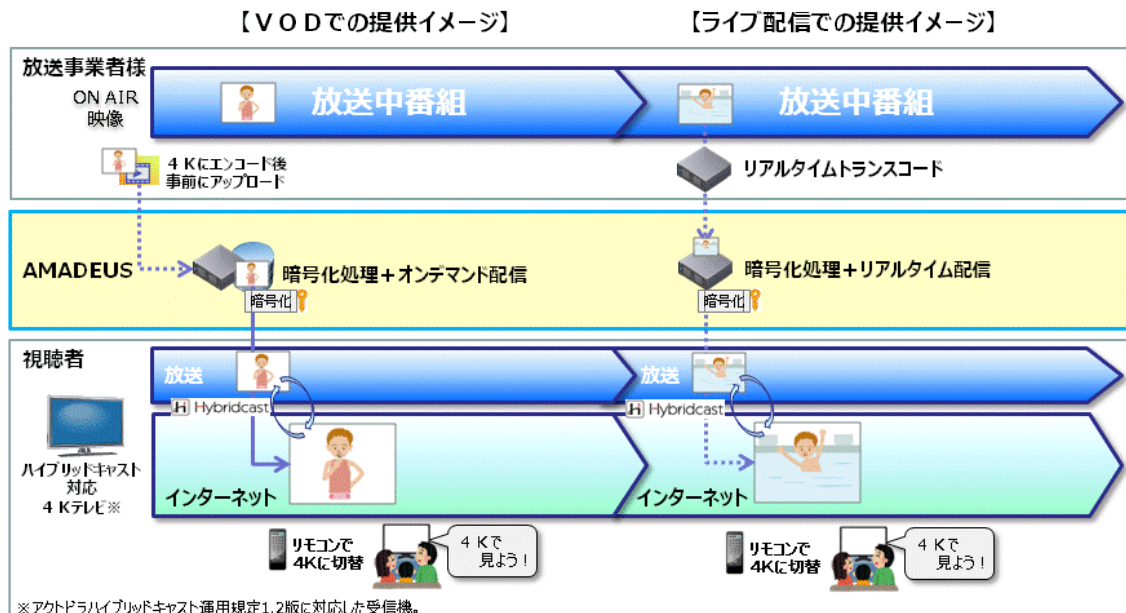

配信方式 MPEG-DASH方式
解像度 3,840ピクセル × 2,160ピクセル（4K映像の解像度）

配信ビットレート VBR（バリエブルビットレート）

ストリーミング 【高画質】 エンコードレート 30Mbps程度

【標準画質】エンコードレート 20Mbps程度

※エンコードには当社が認定したエンコーダが必要となります。

3. ご利用イメージ

4. 対応テレビ

対応メーカーおよびモデルは下記の通りです。（2016年8月5日時点）