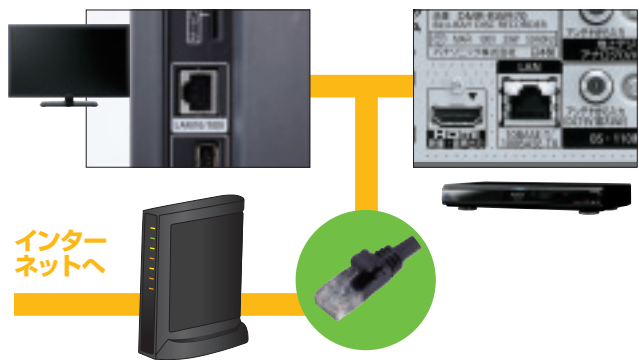

アクトビラ ビデオ
の利用には

実効速度6Mbps程
度の回線速度が必要。

該当サービス：
アクトビラ ビデオ

アクトビラ ベーシック
の利用には

ブロードバンドインター
ネット回線が必要。

該当サービス：
アクトビラベーシック

STEP1 対応機器を準備する

特別な装置等は不要

まずは「アクトビラ」に対応した機器（テレビやレコーダーなど）を用意しよう。

STEP3 対応機器をインターネットに繋げる

LANケーブルで ネットに繋げる

対応機器、高速なインターネット回線を用意できたら、それを市販のLANケーブルで繋ごう（一部製品は、機器側の設定が必要。詳しくは機器のマニュアル等を参照）。後はテレビ、レコーダーなどのリモコンから、「アクトビラ」（もしくは「インターネット」）ボタンを押すだけ。そのまま画面に表示される指示に従って設定を行えば、トップページが表示される。