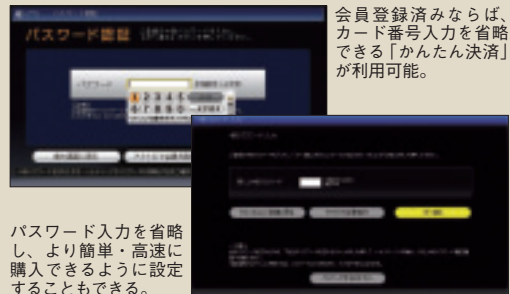

まずは「アクトビラ」に対応した機器（テレビやレコーダーなど）を用意しよう。

STEP3 対応機器をインターネットに繋げる

LANケーブルで ネットに繋げる

対応機器、高速なインターネット回線を用意できたら、それを市販のLANケーブルで繋ごう（一部製品は、機器側の設定が必要。詳しくは機器のマニュアル等を参照）。後はテレビ、レコーダーなどのリモコンから、「アクトビラ」（もしくは「インターネット」）ボタンを押すだけ。そのまま画面に表示される指示に従って設定を行えば、トップページが表示される。

有線LANで繋げない場合は

無線LANやPLCアダプター などを使えば問題なく接続可能

宅内環境などによって、「アクトビラ」を使いたい部屋に有線LAN環境を用意できない場合は、ルーターと部屋をワイヤレスで繋いでくれる「無線LAN子機」や「PLCアダプター」を使おう。

無線LAN
ルーター

P.6からの特集もCHECK!!

STEP4 会員登録する

カード入力などの手間を軽減できる

トップページにアクセスしたら、トップページから会員登録（無料）をしておくとう便利。例えば会員登録時にクレジットカード番号を登録しておくことで、以降の入力を4桁の暗証番号で代用できる「かんたん決済」などが利用できる。

決済方法

クレジットカードで 観ただけを支払う

「アクトビラ」の決済にはクレジットカードを使う（そのほか、So-net会員はSmash決済を、ソニー製液晶テレビ「ブラビア」シリーズ対応モデルユーザーはEdy決済が利用可能）。商品概要画面から決済画面に進み、そこでクレジットカード番号などを入力すればOKだ。

会員登録済みならば、カード番号入力を省略できる「かんたん決済」が利用可能。

注目タイトル・ラインナップ